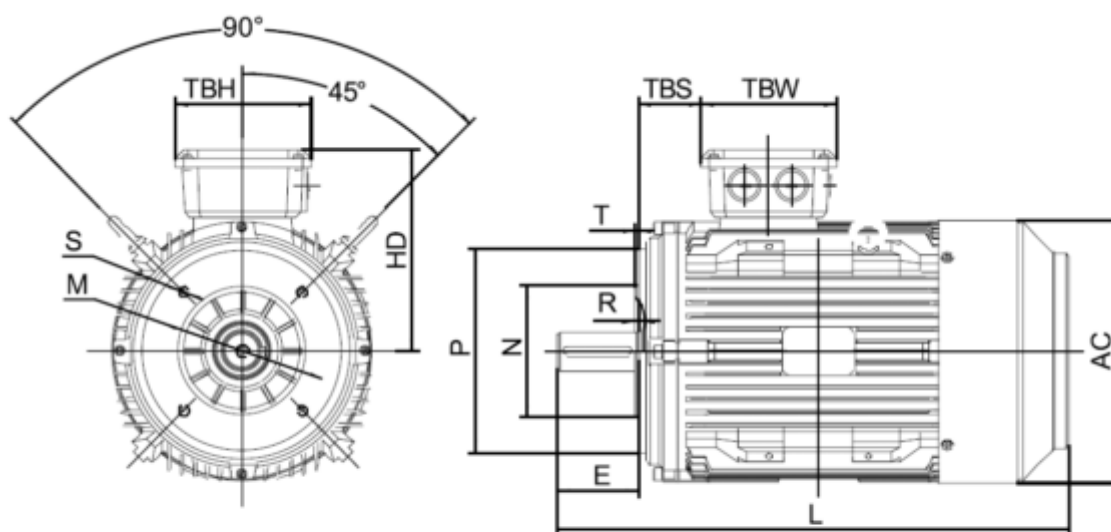

Varenummer: 25030040021580  
 Beskrivelse: Kleedrive T3C 112M-2 4.0KW 2800 o/min  
 3x230/400V 50HZ IP55 B14 Eff=88,1%

## Mål

AA = 231	K = Ø12	TBW = 134
AC = Ø220	L = 405	
AD = 292	M = 130	
D = Ø28	N = 100	
E = 60	P = 160	
F = 8	S = 3.5	
G = 24	TBH = 134	
HD = 180	TBS = 73	